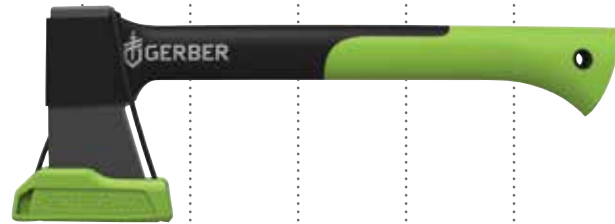

KNIFE SIZING GUIDE

MACHETE SIZING GUIDE

AXE SIZING GUIDE

30" 27.5" 25" 22.5" 20" 17.5" 15" 12.5" 10" 7.5" 5" 2.5" 0"

BACK PAXE II™
Page 93

SPORT™ AXE II
Page 94

XL AXE II
Page 95

SPLITTING AXE II
Page 94